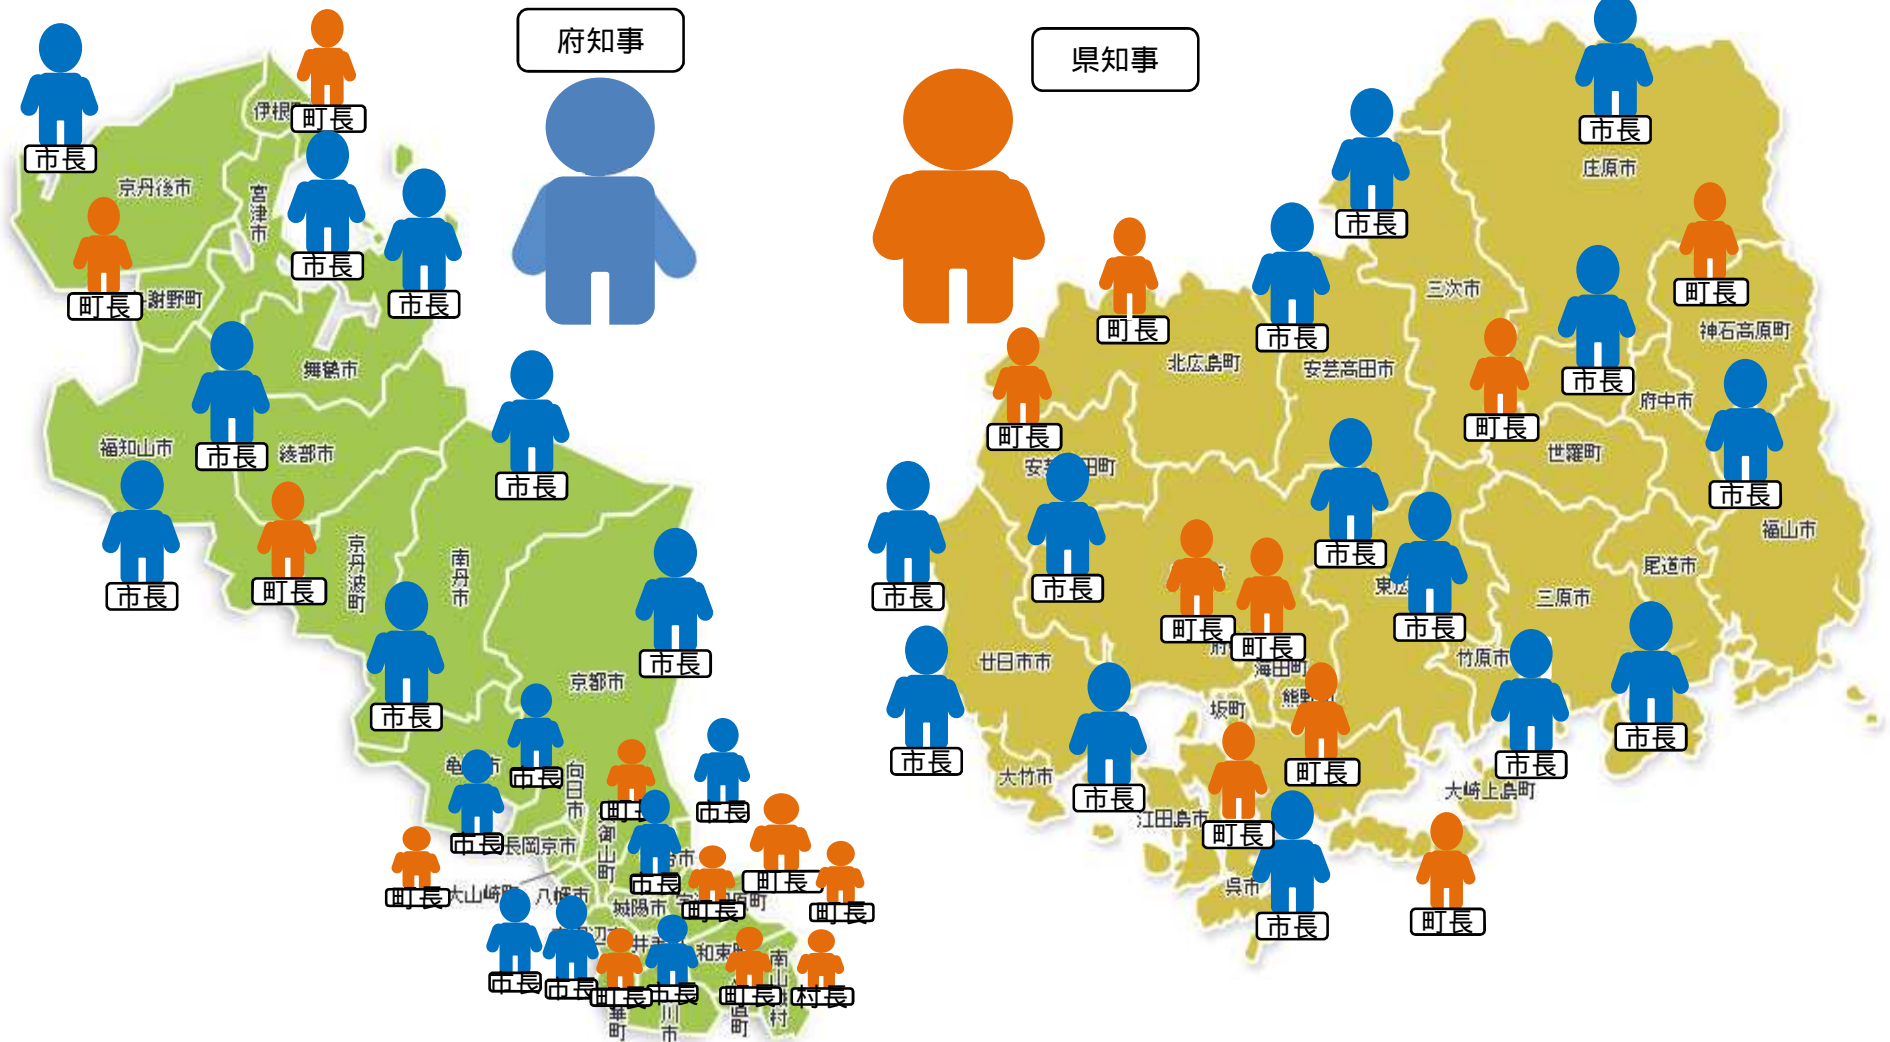

## 24. 大阪市と広島県・京都府の人口等の状況

大阪市の人口は『広島県』『京都府』とほぼ同規模

### 大阪市の人口 (単位：千人)

1 東京都	13,230
2 神奈川県	9,067
3 大阪府	8,856
4 愛知県	7,427
)	
12 広島県	2,848
<b>大阪市</b>	<b>2,677</b>
13 京都府	2,625

### 公選首長の数

広島県	14市長 + 9町長 = 23人
京都府	15市長 + 10町長 + 1村長 = 26人
<b>大阪市</b>	<b>= 1人</b>

## 24. 大阪市と広島県・京都府の人口等の状況

**京都府**：人口263万人  
15市10町1村、計26市町村

**広島県**：人口285万人  
14市9町、計23市町

出典：関西経済同友会 地域主権推進委員会（H25.12）資料